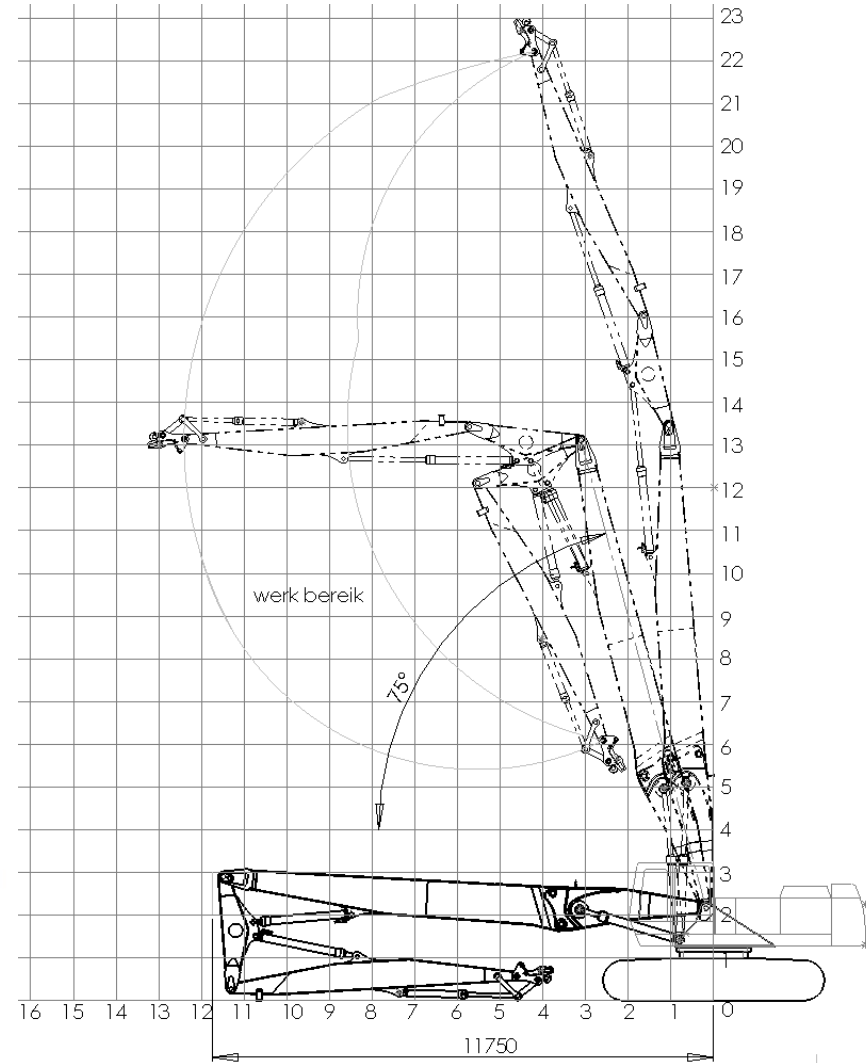

# Volvo EC380D

22m Sloopgiiek met snelkoppelingsysteem voor het wisselen van giekdelen

# Doosan DX420