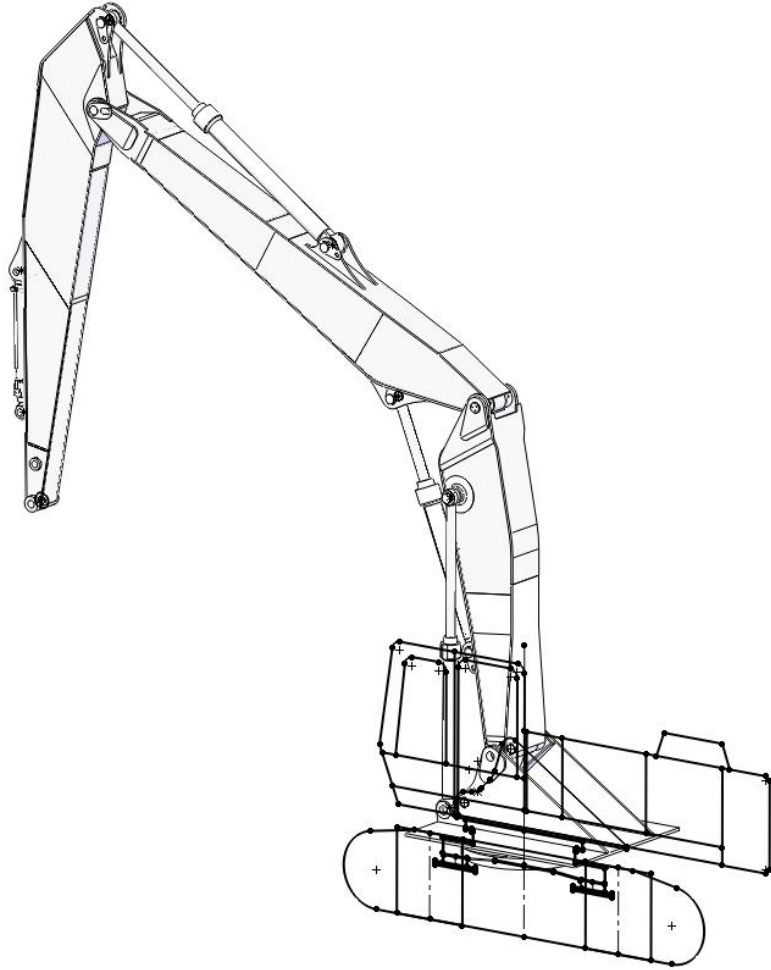

# Volvo EC380D

22m Sloopgiiek met snelkoppelingsysteem voor het wisselen van giekdelen

# Hitachi ZX350

triple giek

# Doosan DX420