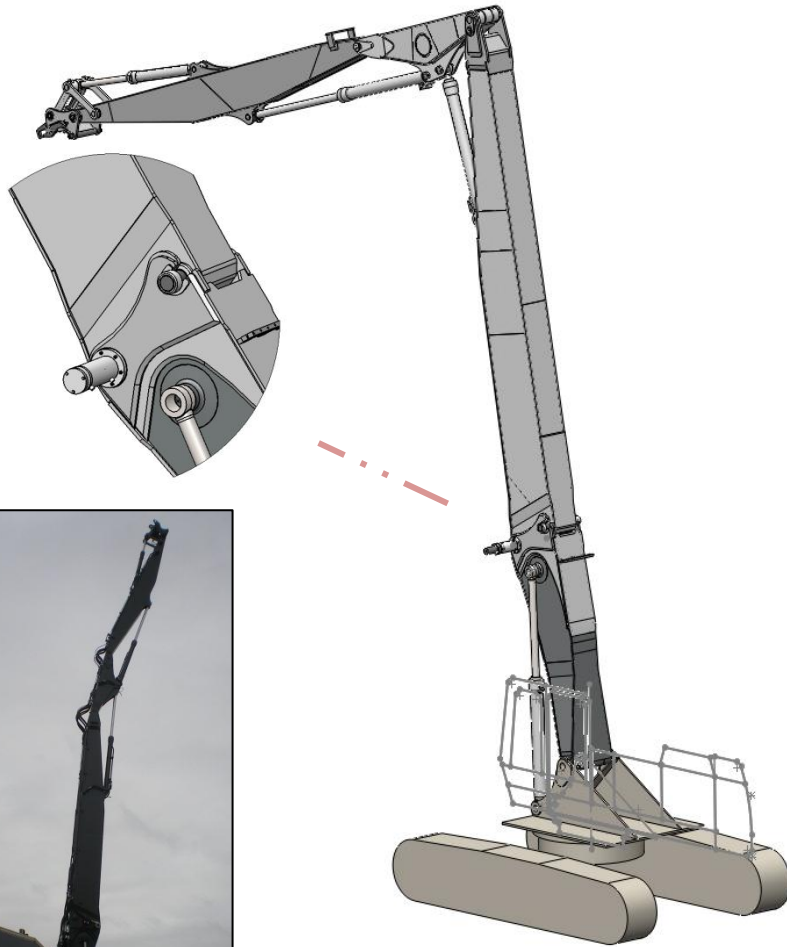

# Volvo EC380D

22m Sloopgiiek met snelkoppelingsysteem voor het wisselen van giekdelen

# Hitachi ZX350

triple giek